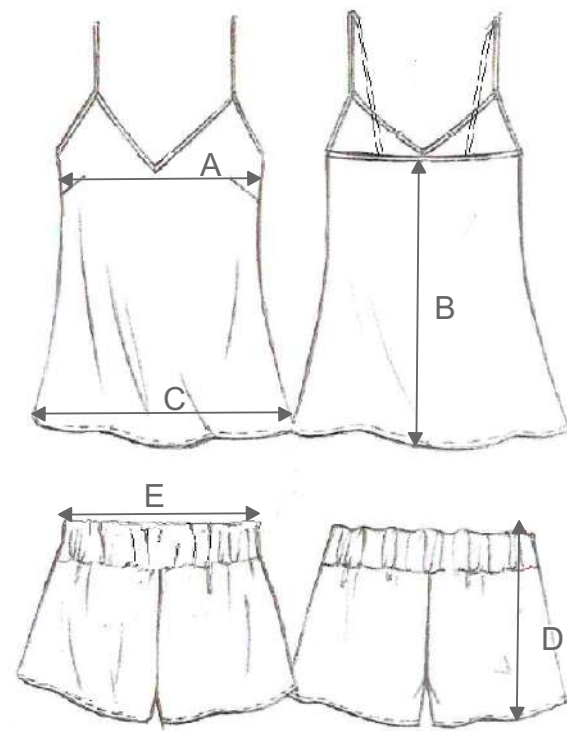

# PAJAMAS

mini

100% Combed Cotton SATEEN  
300 TC easy care  
Sizes: S; M; L

## mini

100% Combed Cotton SATEEN  
300 TC easy care  
Sizes: S; M; L

	A	B	C	D	E
SIZE	BREAST (CM)	LENGHT (CM)	BOTTOM (CM)	PANTS LENGHT	WAIST (CM)
S	45	43	52	33	36
M	47	44	55	34	40
L	49	46	56	36	43