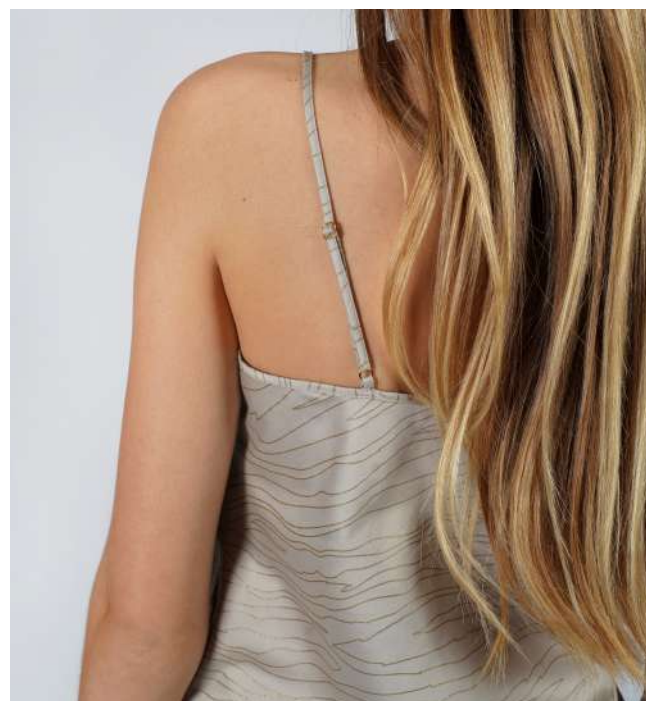

SAND
almond