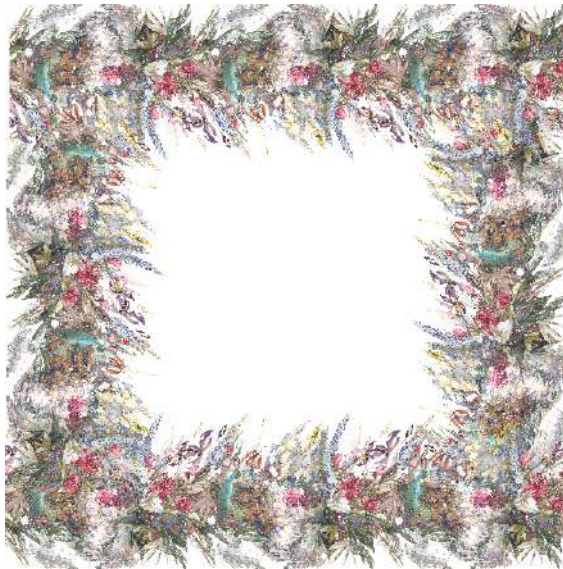

## FLORAL SENCE

size 160 x 260 cm

size 160 x 160 cm

size 160 x 50 cm

size 35 x 45 cm

## IRISES

size 160 x 260 cm

size 160 x 160 cm

size 160 x 50 cm

size 35 x 45 cm