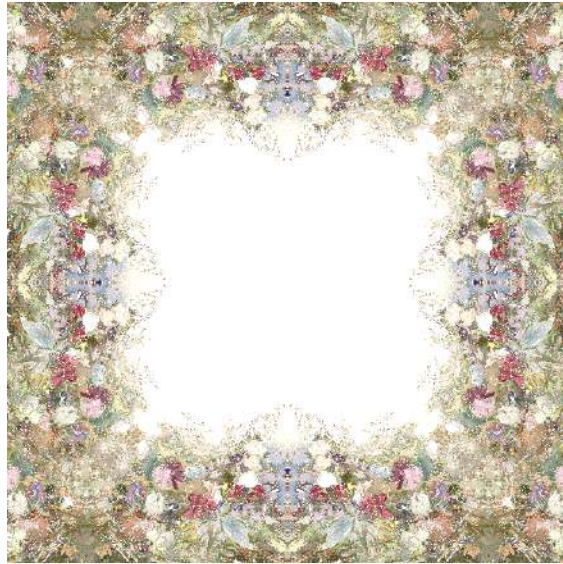

## MEADOW

size 160 x 260 cm

size 160 x 160 cm

size 160 x 50 cm

size 35 x 45 cm