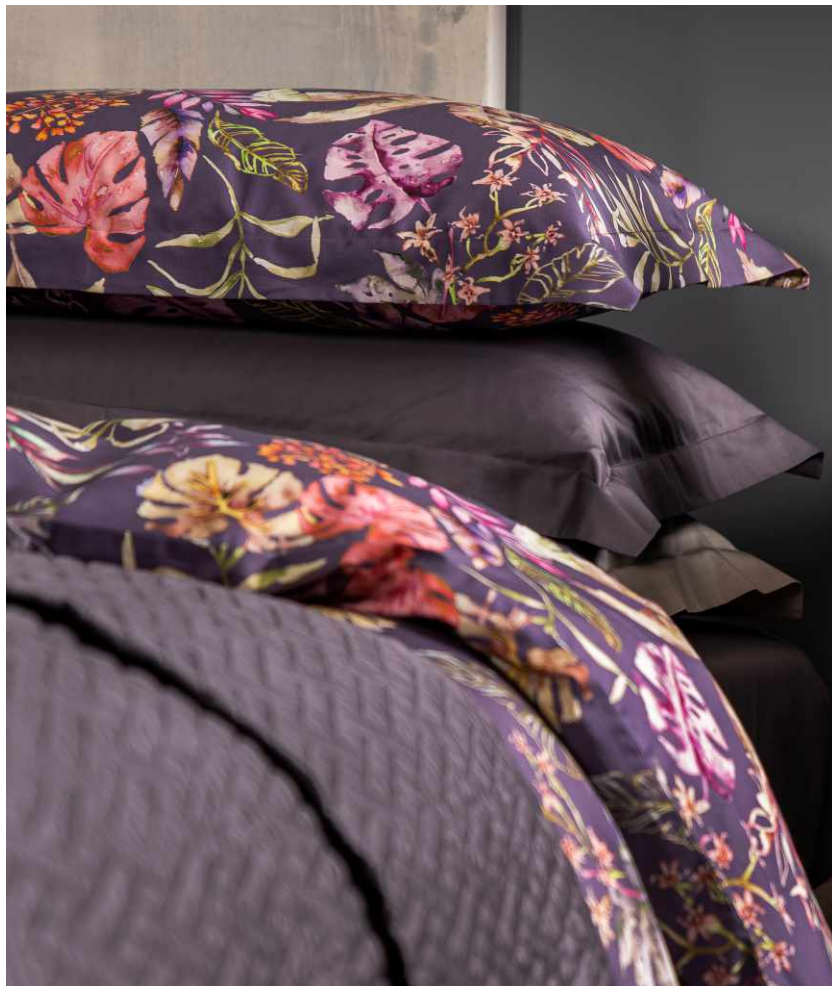

50 x 70 + 5 cm.
140 x 200 cm.
200 x 220 cm.
240 x 220 cm

FLORA COSTERA FIGUE JAM

SATEEN COLLECTION

100% COTTON SATEEN

300TC EASY CARE

-  ALMOND
-  ROSE QUARTZ
-  HONEY
-  FIGUE JAM

DF
HOME

50 x 70 + 5 cm.
140 x 200 cm.
200 x 220 cm.
240 x 220 cm