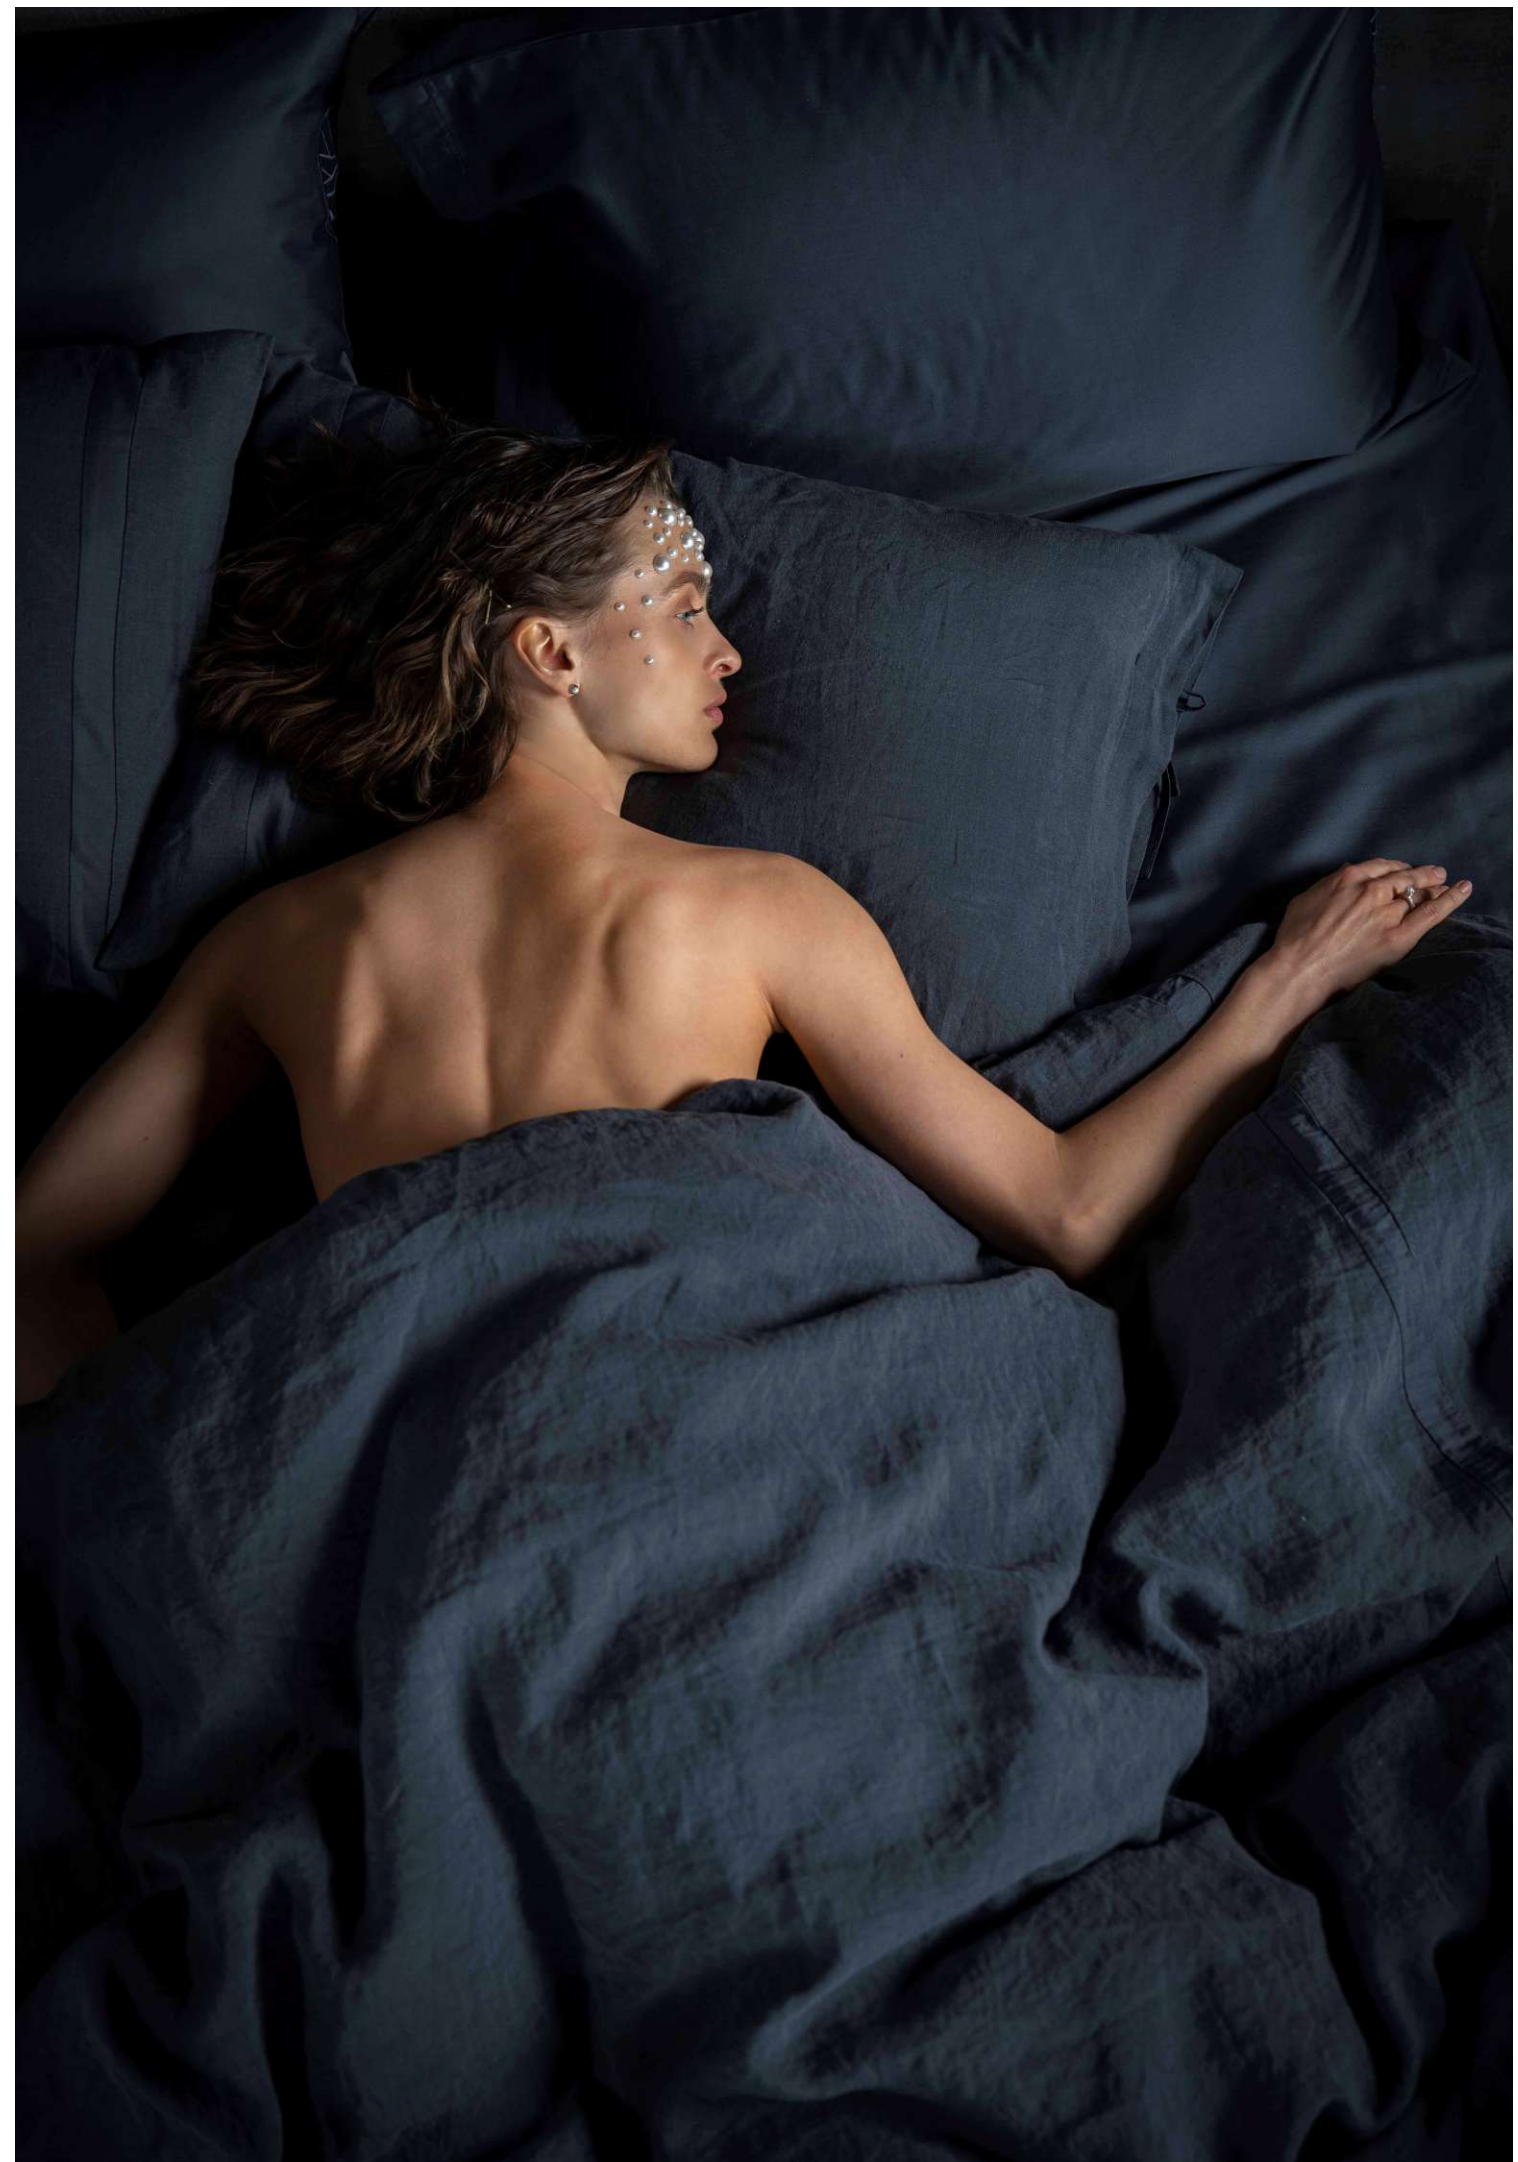

Julia Janus DecoFlux
HOME

SATINO PATALYNĖ
SLAPTA MEILĖ

100% minkštintas LINAS
Spalva: NATURAL ir ANTRACITE