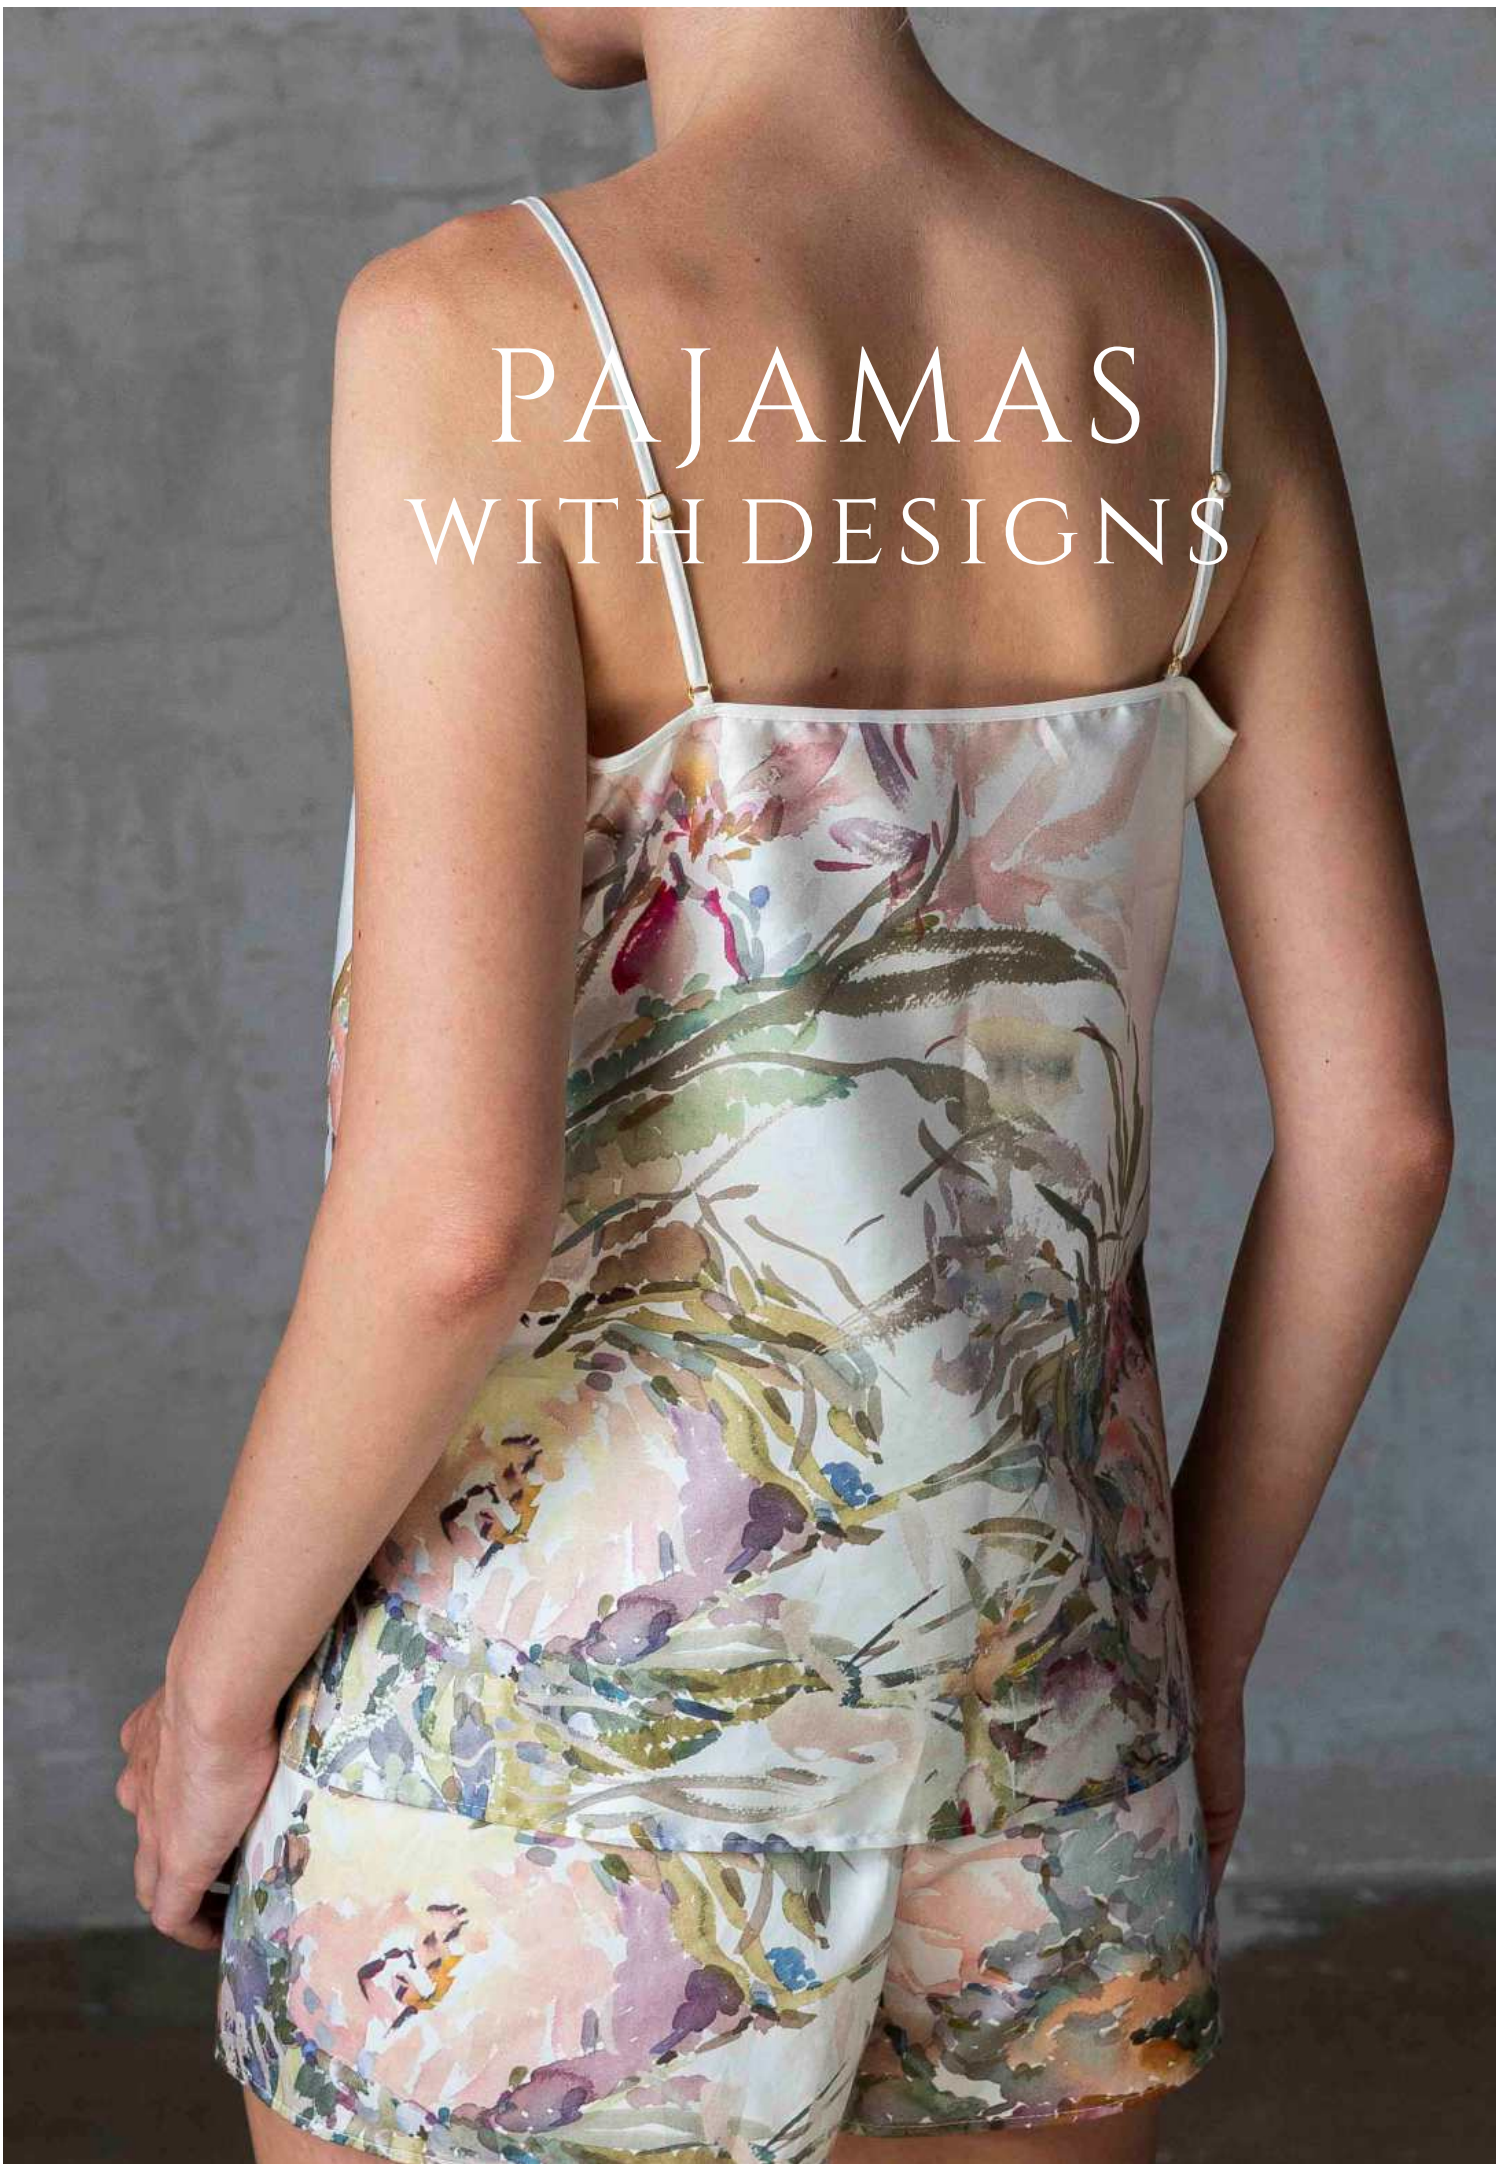

PAJAMAS
WITH DESIGNS