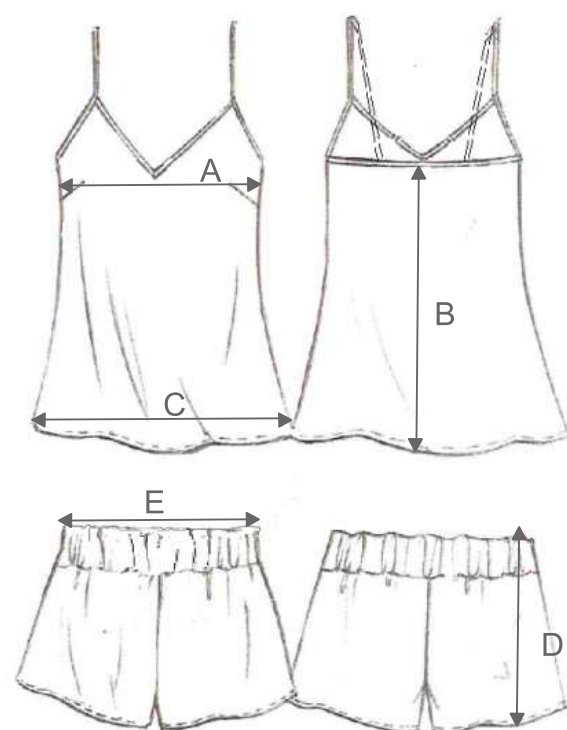

VERY
PERI

YELLOW
LIGHT

SLATE

MENTHOL

CINNAMON
LIGHT

MOSS
LIGHT

PAJAMAS MINI

100% Combed Cotton SATEEN
easy care
Sizes: S, M, L

PRISE LIST

SIZE	1 - 10 UNITS	11 - 100 UNITS	101 - 300 UNITS
SOLID S/M/L	32,12 €	27,30 €	24,09 €
DESIGNS S/M/L	32,84 €	27,92 €	24,63 €

	A	B	C	D	E
SIZE	BREAST (CM)	LENGHT (CM)	BOTTOM (CM)	PANTS LENGHT	WAIST (CM)
S	45	43	52	33	36
M	47	44	55	34	40
L	49	46	56	36	43