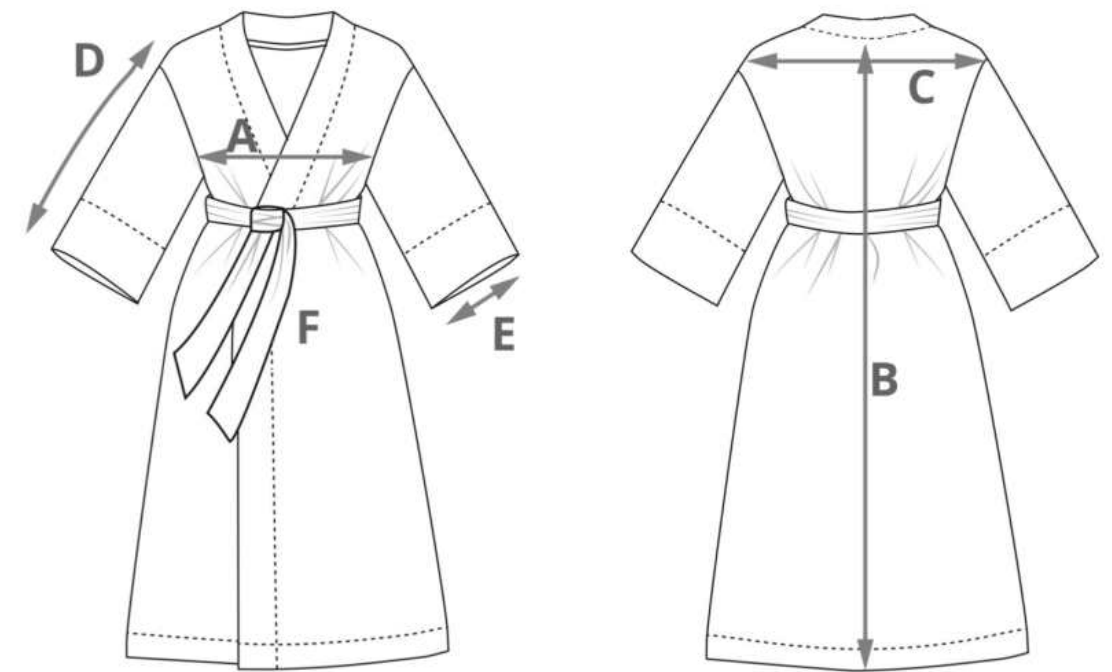

SATEEN CLASSIC BATHROBES

••• ———
100% Combed Cotton SATEEN
easy care
Sizes: S, M, L, XL

PRICE LIST

SIZE	1 - 10 UNITS	11 - 100 UNITS	101 - 300 UNITS
S, M, L, XL	56,30 €	46,92 €	42,23 €

	A	B	C	D	E	
SIZE	BREAST (CM)	LENGHT (CM)	SHOULDERS (CM)	SLEEVE LEHGT (CM)	SLEEVE WIDTH (CM)	BELT LENGHT (CM)
S	48	125	36	55	16,5	208
M	53	128	40	57	17,5	208
L	59	134	44	60	18,5	208
XL	66	137	48	61,5	19,5	208